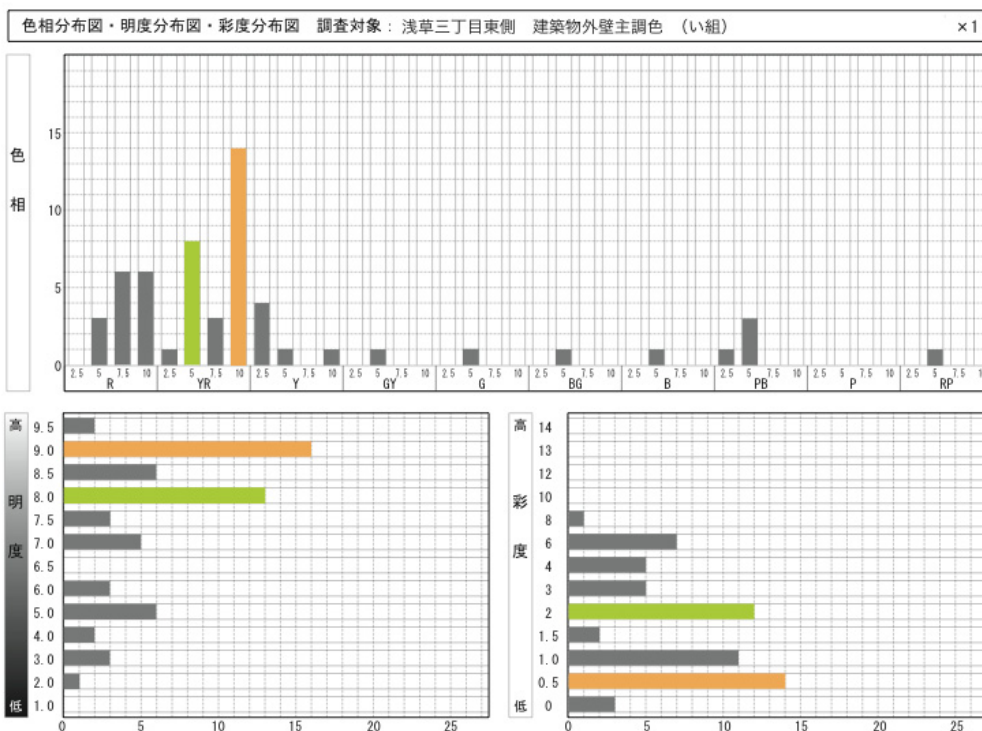

浅草三丁目景観色彩プロジェクト

浅草三丁目の景観色彩分布図

●浅草色彩分布図-1

浅草三丁目の建物の外壁色について色相-明度図は色相ごとの明度の出現頻度を表しておりYR系の高明度色が多く、色相-彩度図ではYR系の低彩度色が多いことを示しています。

●浅草色彩分布図-2

浅草三丁目の建物の外壁色について色相、明度、彩度ごとの出現頻度を表しており、色相ではYR系が多く、明度は高明度色が多く、彩度は低彩度色が多いことを示しています。