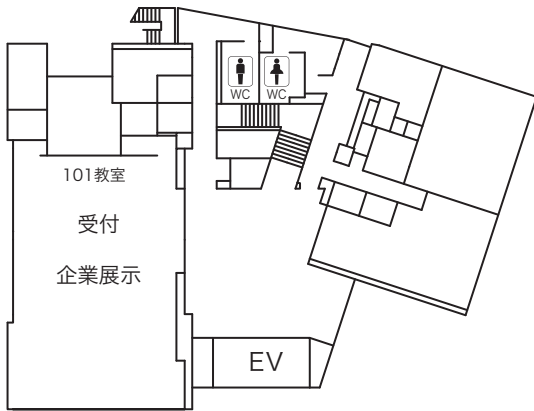

■ アクセス Map

大会会場：駅前キャンパス

京阪本線「寝屋川市駅」下車、東口バスターミナル（北改札口、南改札口、どちらからでもアクセスできます）から寝屋川市駅前交差点へ向かい（約100m）、正面に見える建物が「駅前キャンパス」です。

■ 会場配置図

1階

4階

5階

6階