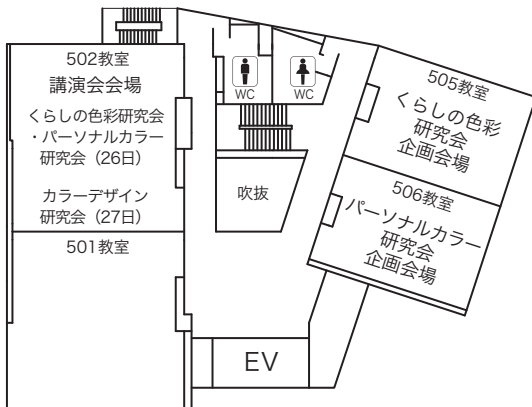

■ アクセス Map

大会会場：駅前キャンパス

京阪本線「寝屋川市駅」下車、東口バスターミナル（北改札口、南改札口、どちらからでもアクセスできます）から寝屋川市駅前交差点へ向かい（約100m）、正面に見える建物が「駅前キャンパス」です。

■ 会場配置図

1階

4階

5階

6階