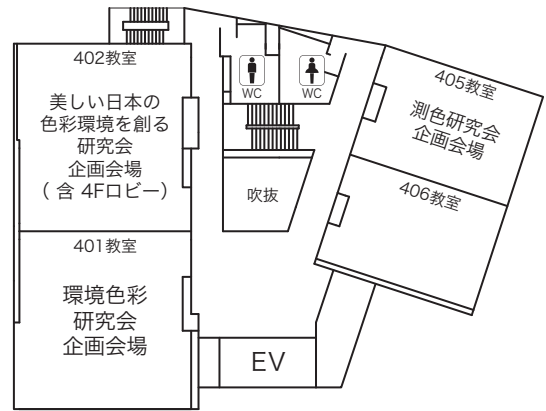

■ アクセス Map

大会会場：駅前キャンパス

京阪本線「寝屋川市駅」下車、東口バスターミナル（北改札口、南改札口、どちらからでもアクセスできます）から寝屋川市駅前交差点へ向かい（約100m）、正面に見える建物が「駅前キャンパス」です。

■ 会場配置図

1階

4階

5階

6階