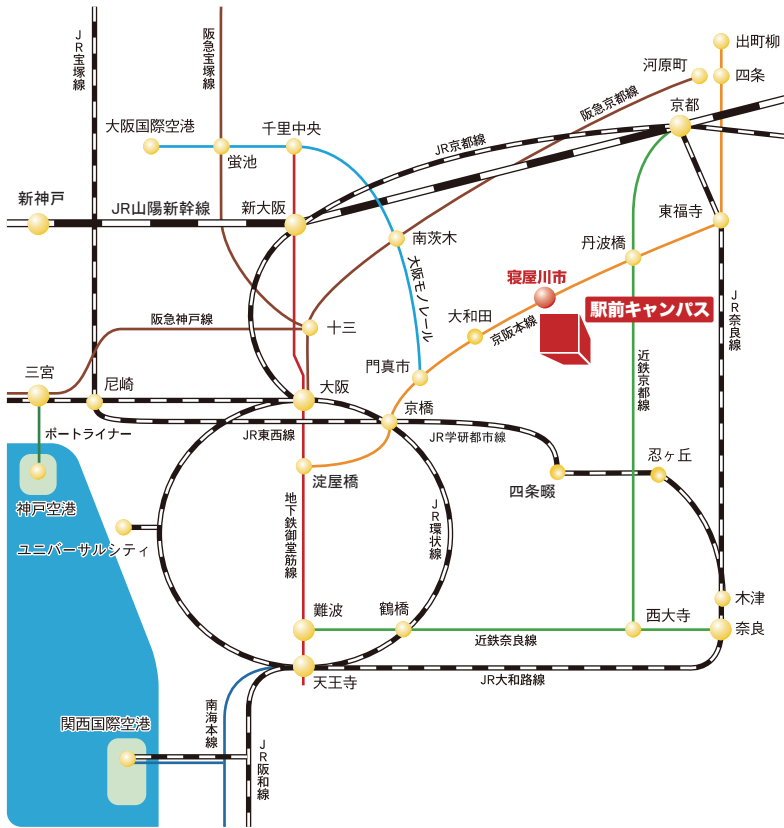

■ アクセス Map

大会会場：駅前キャンパス

京阪本線「寝屋川市駅」下車、東口バスターミナル（北改札口、南改札口、どちらからでもアクセスできます）から寝屋川市駅前交差点へ向かい（約100m）、正面に見える建物が「駅前キャンパス」です。

■ 会場配置図

1階

4階

5階

6階